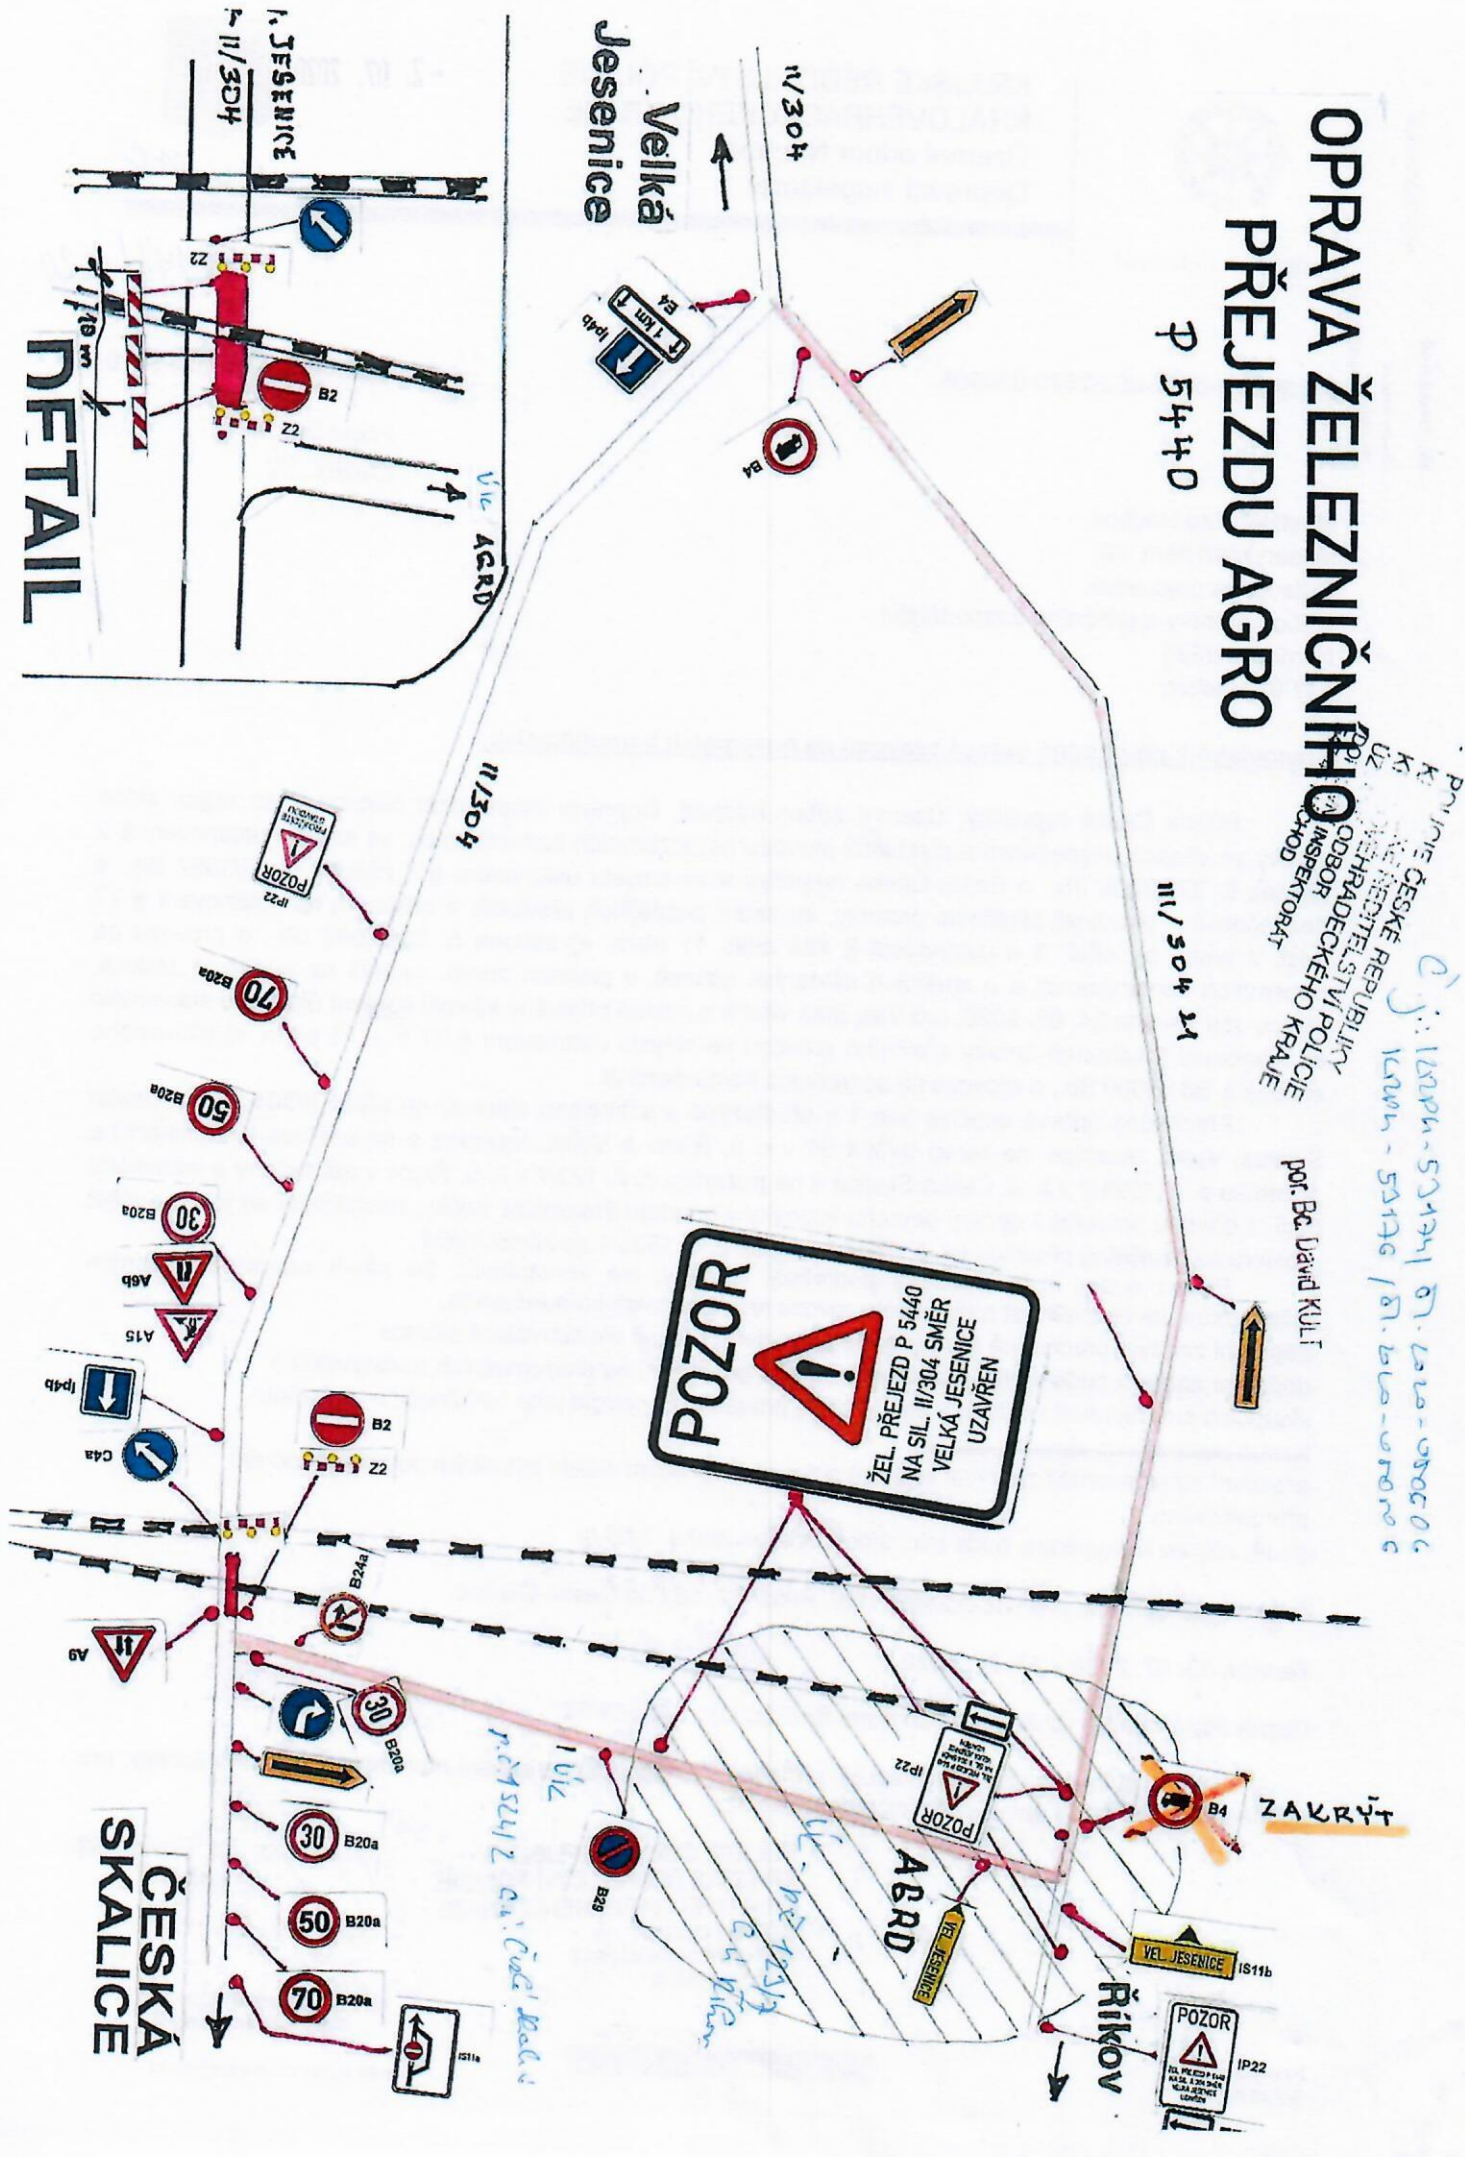

OPRAVA ŽELEZNIČNÍHO PŘEJEZDU AGRO

PR 5440

POLICE ČESKÉ REPUBLIKY
ODBOR INSPEKTOŘŮ
KRAJE
J. J. 18204-5440 07. 2020-0806
1000-54196 / 07. 2020-0806

poř. Bc. David Klit

DETAIL

ČESKÁ SKALICE