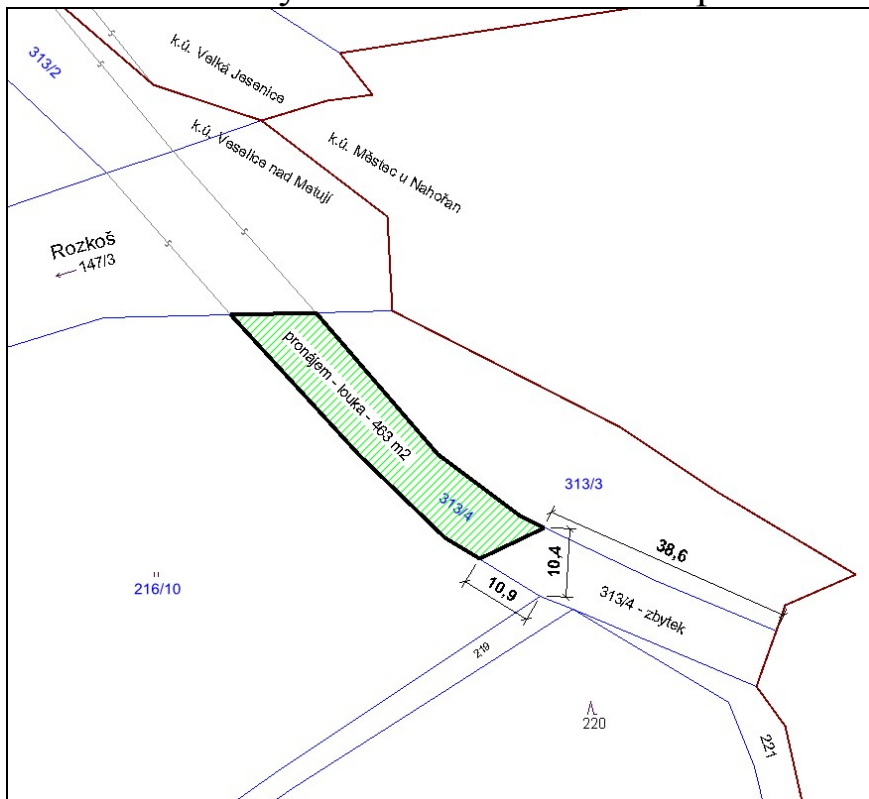

Záměr pronájmu části pozemku p.p.č. 313/4 v k.ú. Veselice nad Metují

V souladu s §39, zák.č. 128/2000Sb. o obcích v platném znění zveřejňuje Obec Velká Jesenice záměr pronajmout část výše zmíněného pozemku. Jedná se o část louky u mostu hlavní silnice pod Městcem.