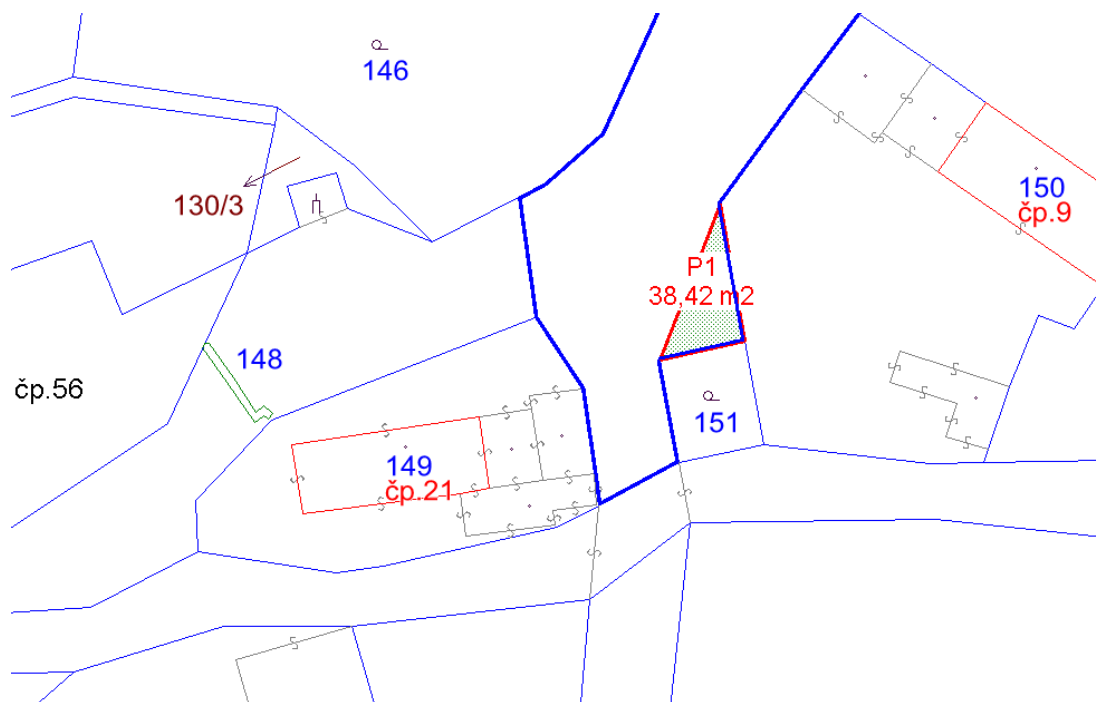

Obecní úřad VELKÁ JESENICE

552 24 Velká Jesenice 200

Záměr prodeje části pozemku č.171/1 v k.ú. Veselice nad Metují.

V souladu s § 39, zák. č. 128/200Sb. o obcích v platném znění zveřejňuje obec záměr:

Prodej části pozemku: - p.p.č. 171/1 v k.ú. Veselice nad Metují