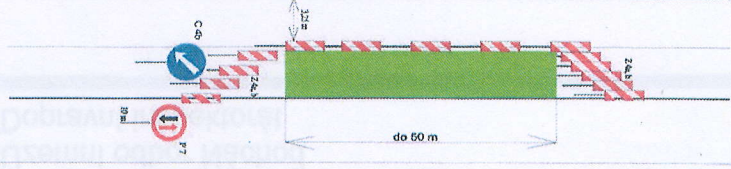

ČESKÁ SKALICE

PROSTOR STAVENIŠTĚ
 VIZ. PRACOVNÍ MÍSTA

NOVÉ MĚSTO NAD METUJÍ

pracovní místo nad 50 m a ve směrových obloucích

pracovní místo do 50 m

známí a omezení bude pouze v pracovní době.
 Nímž pracovní celá úseč bude omezen!