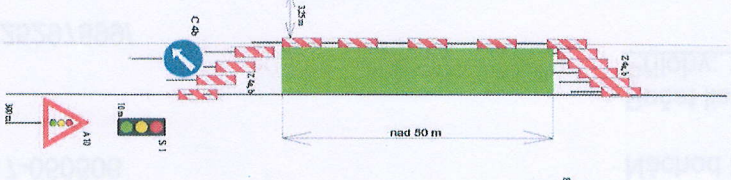

pracovní místo nad 50 m a ve směrových obloucích

pracovní místo do 50 m